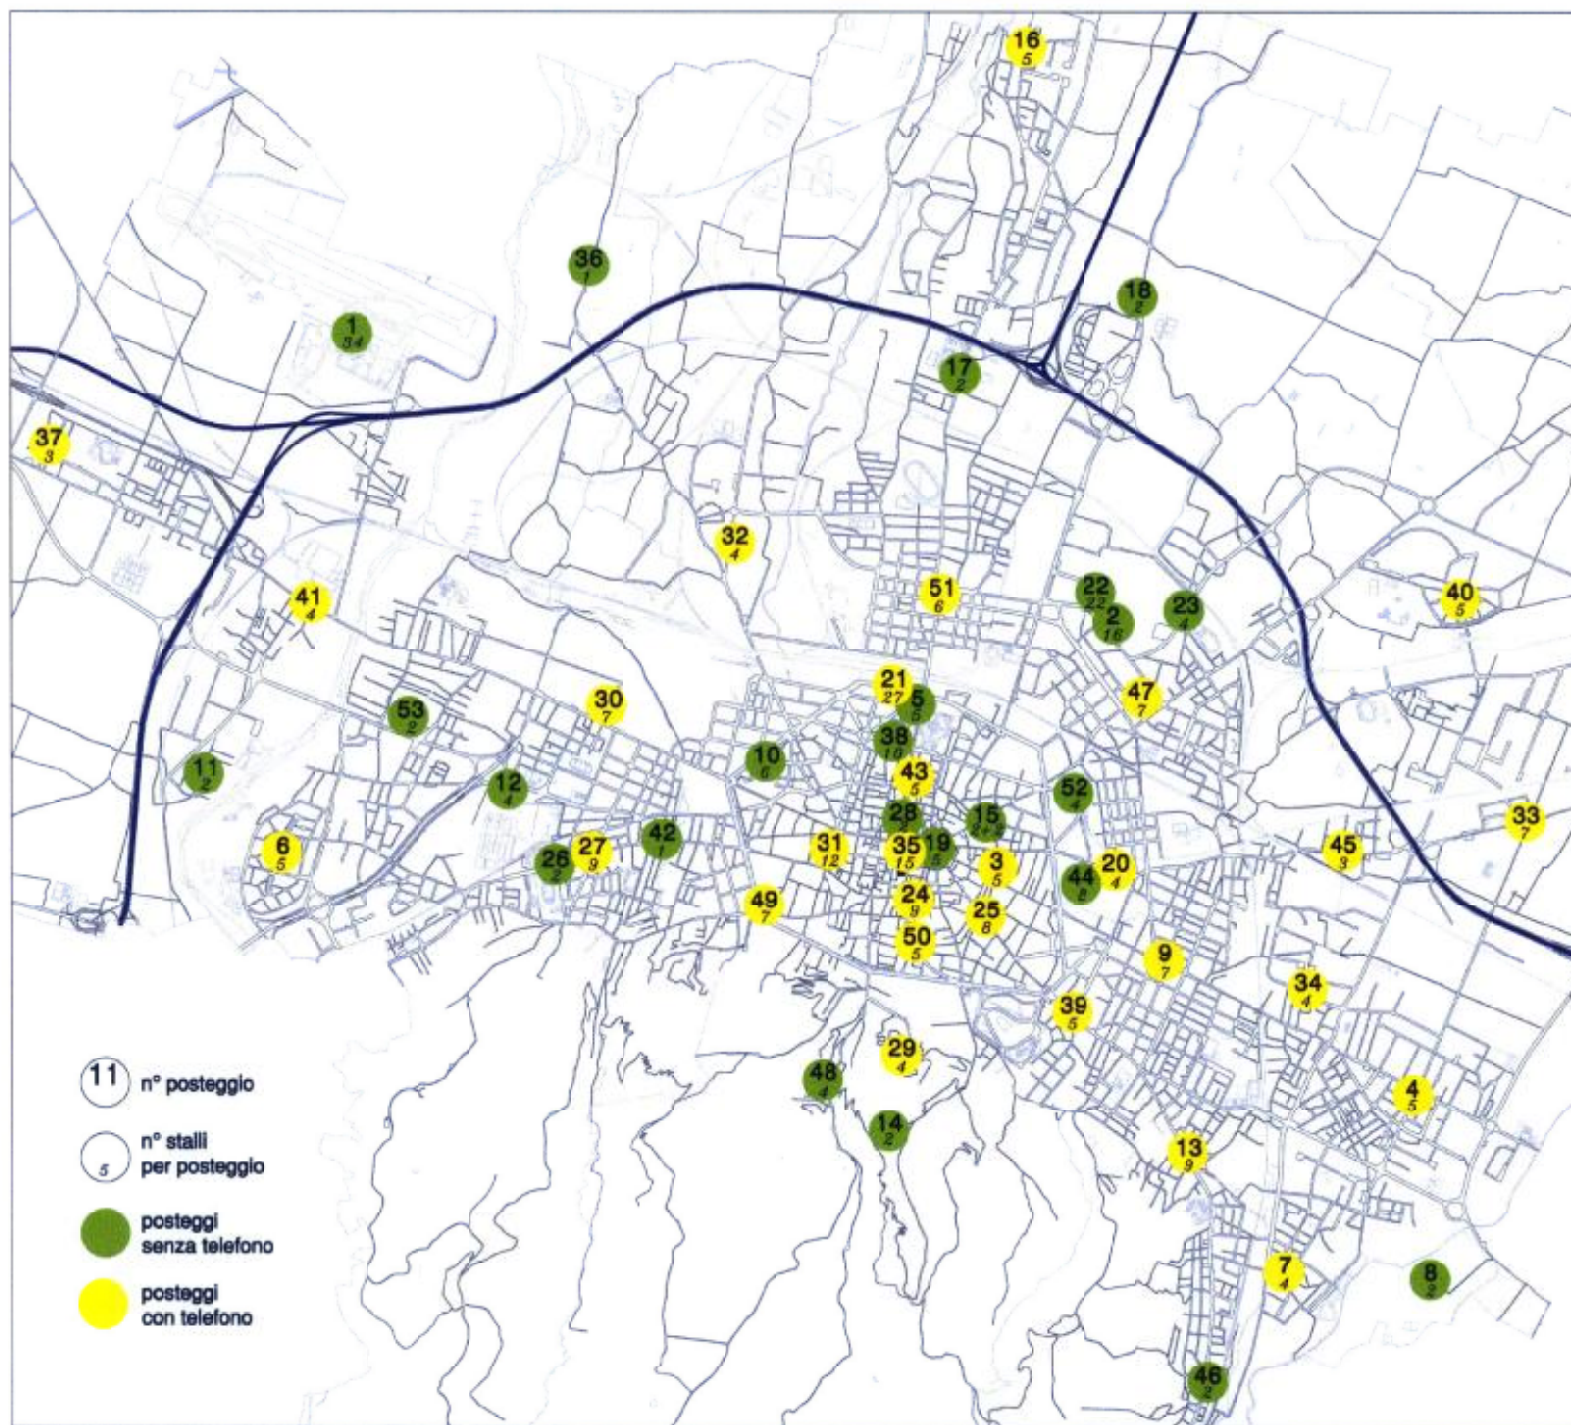

COMUNE DI BOLOGNA  
SETTORE TRAFFICO E TRASPORTI

P.G.T.U. 2000

POSTEGGI  
TAXI

LEGENDA

- 1 - Aeroporto
- 2 - via A. Moro fr. n°18
- 3 - piazza Adrovandi
- 4 - via Arno
- 5 - piazza XX Settembre n°8
- 6 - piazza Giovanni XXIII
- 7 - via Battaglia ang. via Albomoz
- 8 - Caspelle Salara
- 9 - via Mazzini 138
- 10 - via Cabri - via Battellati
- 11 - via Caduti di Castelfebbo n°34
- 12 - largo Vittime Lager Nazisti
- 13 - via Muri n° 180
- 14 - via Barbiano n° 1/13
- 15 - via Zamboni fr. n° 28/b
- 16 - via Bertini ang. via S. Anna
- 17 - via Corticella n°180
- 18 - via Ferraresi n°152
- 19 - via Rizzoli n°34
- 20 - via Messerenti ang. via Fabbri
- 21 - piazza Medaglia d' Oro
- 22 - piazza Costituzione n°9
- 23 - via Michelino (Ingresso fava)
- 24 - piazza Cavour
- 25 - via S. Stefano n°40
- 26 - via A. Costa (uscita corsia)
- 27 - via A. Costa n°143
- 28 - via Indipendenza ang. via del Monte
- 29 - Caspelle Rizzoli
- 30 - Largo Nigrisoli (int. ospedale)
- 31 - piazza Malpighi n°3
- 32 - via Marco Polo (int. centro comm.)
- 33 - via Mastai n°28
- 34 - via Mias ang. viale Feltrina
- 35 - piazza Re Enzo ang. via Rizzoli
- 36 - via Zanardi n°502
- 37 - intersezione via Normandia - via Carroccio
- 38 - via dei Mille ang. via Montebello
- 39 - viale Orzari ang. via Rizzoli
- 40 - via Gozzano ang. via Pirandello
- 41 - via Emilia Ponente n° 315
- 42 - via A. Costa ang. via Guerrini
- 43 - via Indipendenza ang. via Righi
- 44 - Caspelle S. Orsola
- 45 - via S. Rita ang. via Messerenti
- 46 - via Toccaia n°138
- 47 - via Salvini ang. Zaccorri
- 48 - via S. Marmolo n°99
- 49 - piazza di Porta Saragozza
- 50 - piazza Tribunali ang. via Vescei
- 51 - piazza dell'Unità n°13
- 52 - via Zanotti ang. via Malaguti
- 53 - via Vittoria

- 11 n° posteggio
- 5 n° stalli per posteggio
- posteggi senza telefono
- posteggi con telefono

Figura III.3.3